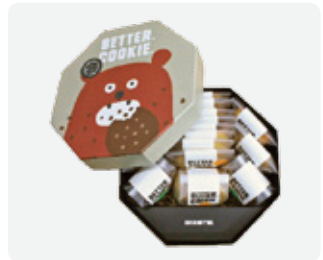

BETTER.COOKIE.

베어베터에서 직접 만드는 핸드메이드 쿠키!
 영양 듬뿍 견과류와 질 좋은 재료를 사용합니다.
 속이 콕콕 들어찬 빵은 반으로 갈랐을 때 감동, 입에 넣었을 때 또 감동!
 감쪽한 패키지는 모두에게 인기 만점이라 선물용으로도 좋습니다.
 베테커피와 함께 케이터링 서비스도 가능하답니다.

커피빈 전용 베테커쿠키 (초코칩)

제과류

쿠키 1,760
초코칩 / 아몬드 / 그린티 / 씨앗

딸기크림치즈빵

블루베리크림치즈빵

햄치즈데니쉬

고구마롤데니쉬

썩앙곰빵

썩떡썩떡

먹물치즈롤

제빵류는 주문 생산 방식으로 제작되어, 단가 및 주문은 별도 문의 바랍니다. (연락처 맨 뒷면 참조)

BEAR SET (V.A.T 포함, 배송비 별도)

GREAT BEAR.

55,000

315x245x H100 (mm) / 틴케이스

가배쿠키 2개 / 레몬마들렌(2개입) 1개 / 밤만주 1개 / 아몬드쿠키 (110g) 1개 / 얼그레이레몬쿠키 2개 / 얼그레이머핀 2개 / 오렌지 파운드 1개 / 청크초코쿠키 1개 / 초코머핀 2개 / 초코크랜베리스크론 2개 / 초코파운드 1개 / 초코피넛쿠키 2개 / 피낭시에(2개입) 1개

BIG BEAR.

44,000

Ø280 x H100 (mm) / 종이박스(하드케이스)

가배쿠키 2개 / 마들렌(2개입) 1개 / 미니아몬드쿠키 1개 / 블루베리머핀 1개 / 얼그레이레몬쿠키 2개 / 얼그레이머핀 1개 / 초코칩쿠키 1개 / 초코피넛쿠키 2개 / 팔만주 1개 / 피낭시에(2개입) 2개 / 호박만주 1개

LITTLE BEAR.

33,000

Ø190 x H100 (mm) / 종이박스(하드케이스)